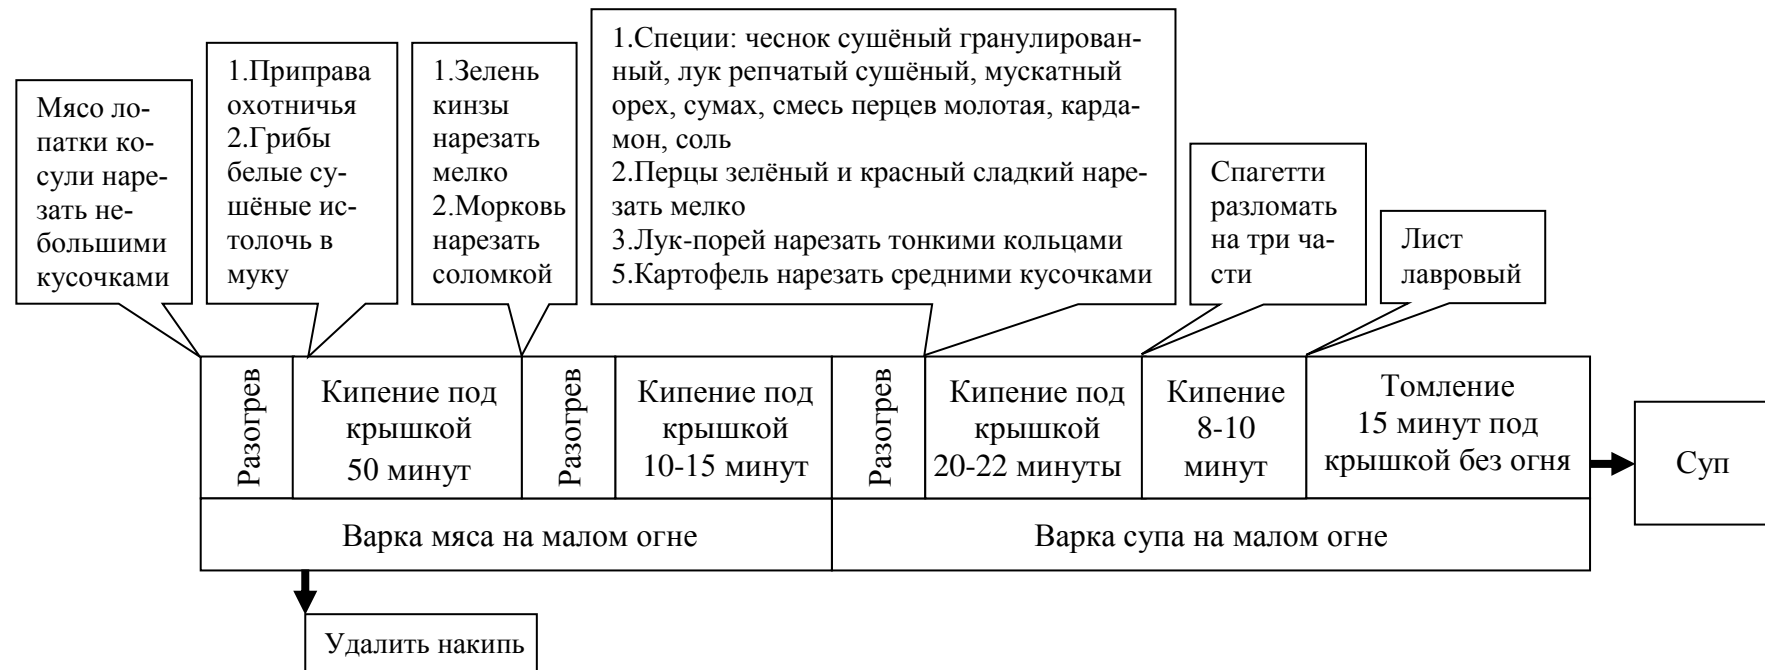

Суп из мяса лопатки косули с сушёными грибами (khurs.ru - 2018)

1. Мясо лопатки косули – 1 кг
2. Картофель – 1 кг
3. Перцы зелёный и сладкий красный – 2+1 шт.
4. Морковь – 1 шт.
5. Лук-порей – 1 шт.
6. Грибы белые сушёные
7. Спагетти
8. Приправа охотничья – 1 ст. ложка
9. Чеснок сушёный гранулированный – 1 ст. ложка
10. Лук репчатый сушёный – 1 ст. ложка
11. Мускатный орех – 0,5-0,75 ст. ложки
12. Сумах – 0,5 ст. ложки
13. Смесь перцев молотая
14. Кардамон
15. Лист лавровый
16. Соль – 1 ст. ложка
17. Вода – 2,5-3 л